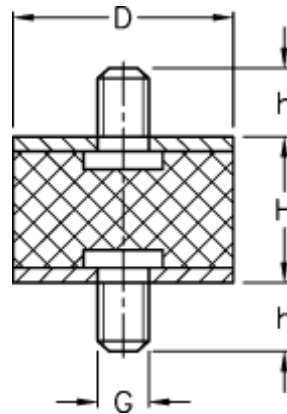

Varenummer: 511010930026102

Beskrivelse: KLEE Vibrationsdæmper type 1  
25-25-1, M6x18/M6x18, NR - 45 shore

## Mål

D = 25  
G = M6  
h = 18  
H = 25